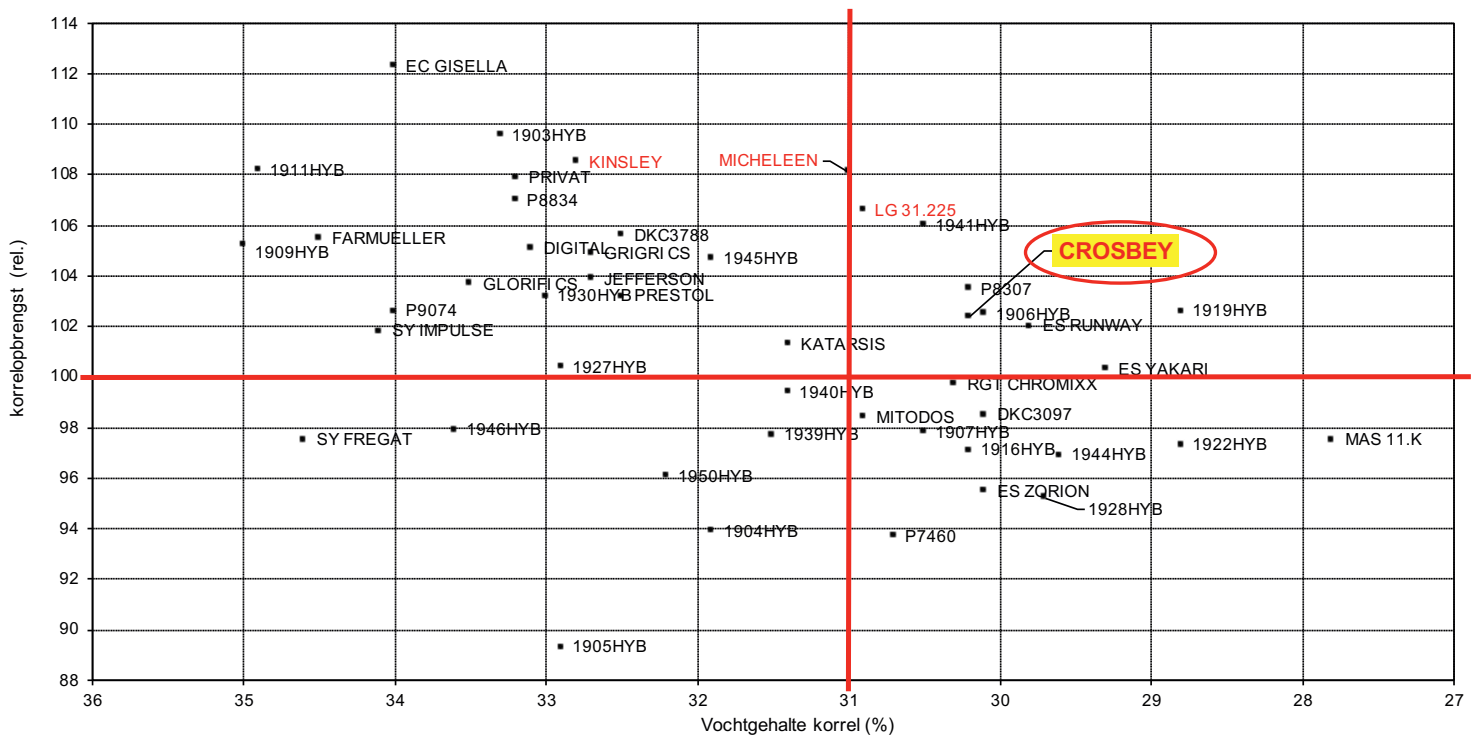

Zeer vroege korrelmaïs - "Laat het klimaat maar veranderen... Crosby garandeert rendement!"

STERKSTE PUNTEN

- Internationale topper: België/Nederland/Frankrijk/Duitsland
- Ijzersterk, geen fusarium, top jeugdgroei: solide plant
- Hittetolerant gewas

EIGENSCHAPPEN

- **GEBRUIK** korrel/(kuil)
- **FAO** 200
- **TYPE** Enkelvoudige hybride

CIPF 2019, VOORLOPIG NETWERK, KORRELMAÏS

BELGIË