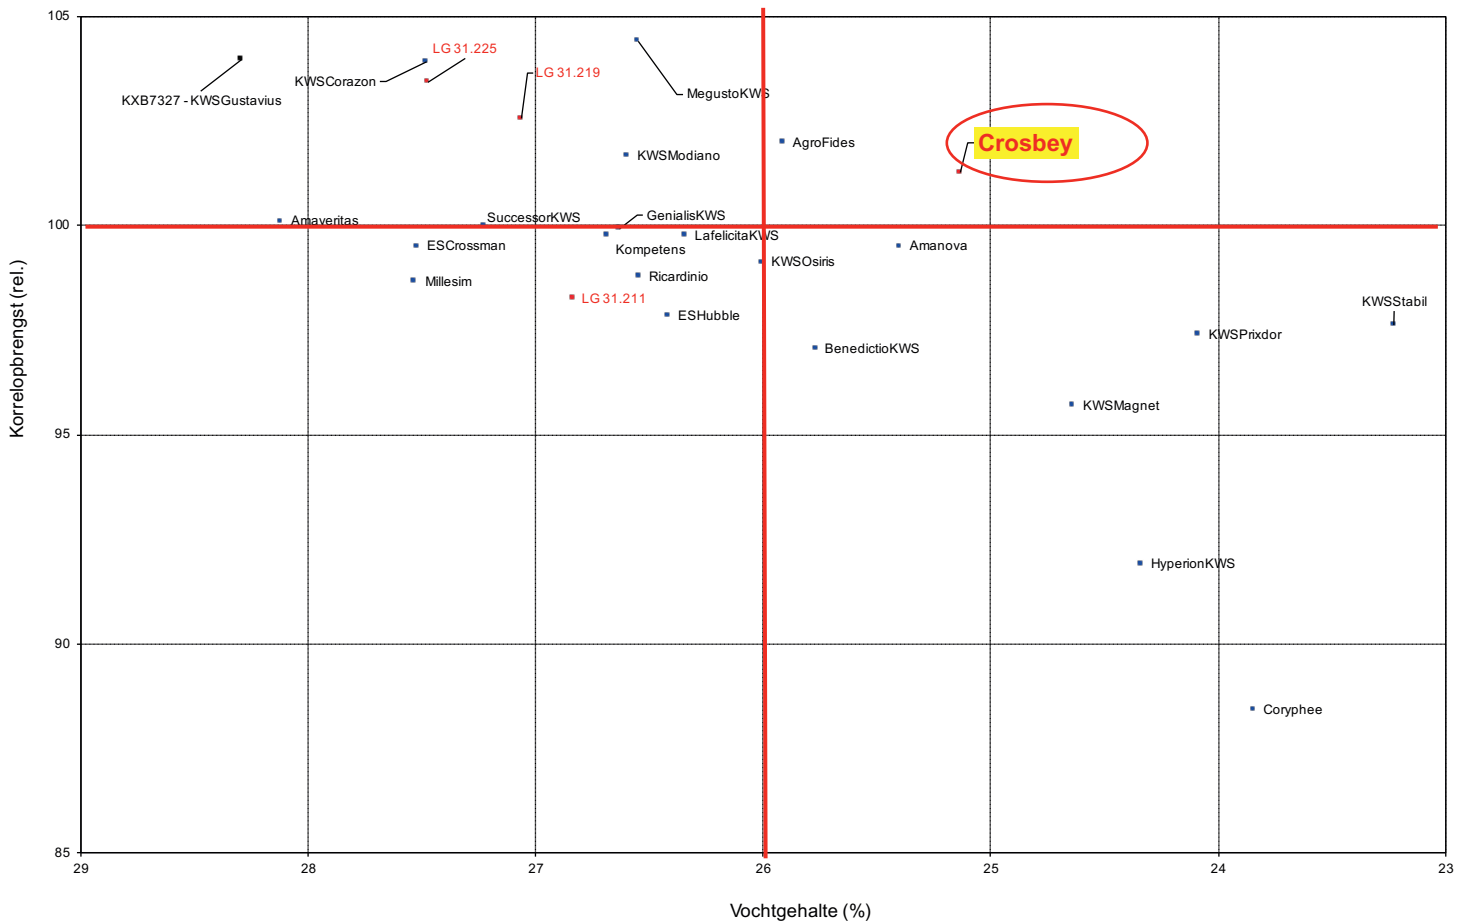

Zeer vroege korrelmaïs - "Laat het klimaat maar veranderen... Crosby garandeert rendement!"

STERKSTE PUNTEN

- Internationale topper: België/Nederland/Frankrijk/Duitsland
- Ijzersterk, geen fusarium, top jeugdgroei: solide plant
- Hittetolerant gewas

EIGENSCHAPPEN

- GEBRUIK** korrel/(kuil)
- FAO** 200
- TYPE** Enkelvoudige hybride

CIPF 2019, VOORLOPIG NETWERK, KORRELMAÏS

BELGIË

Zeer vroege korrelmaïs - "Laat het klimaat maar veranderen... Crosby garandeert rendement!"

NEDERLAND

PPO 2019, NEDERLANDSE RASSENLIJST 2014-2019, KORREL

Zeer vroege korrelmaïs - "Laat het klimaat maar veranderen... Crosby garandeert rendement!"

FRANKRIJK

ARVALIS FRANKRIJK 2020, KORREL, BRETAGNE - NORMANDIE - NORD