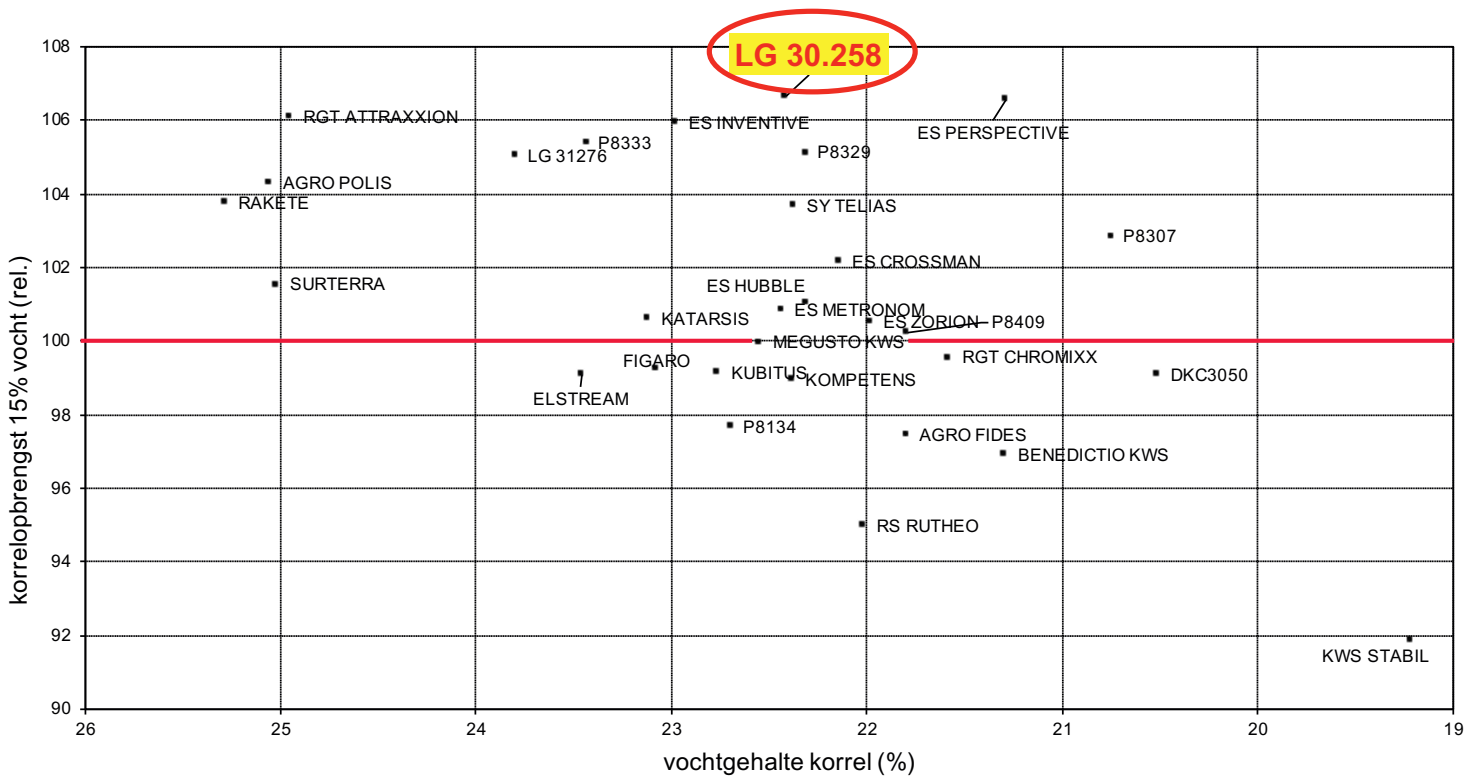

VARMABEL, NORMAAL NETWERK, 16-17-18, KORRELMAÏS