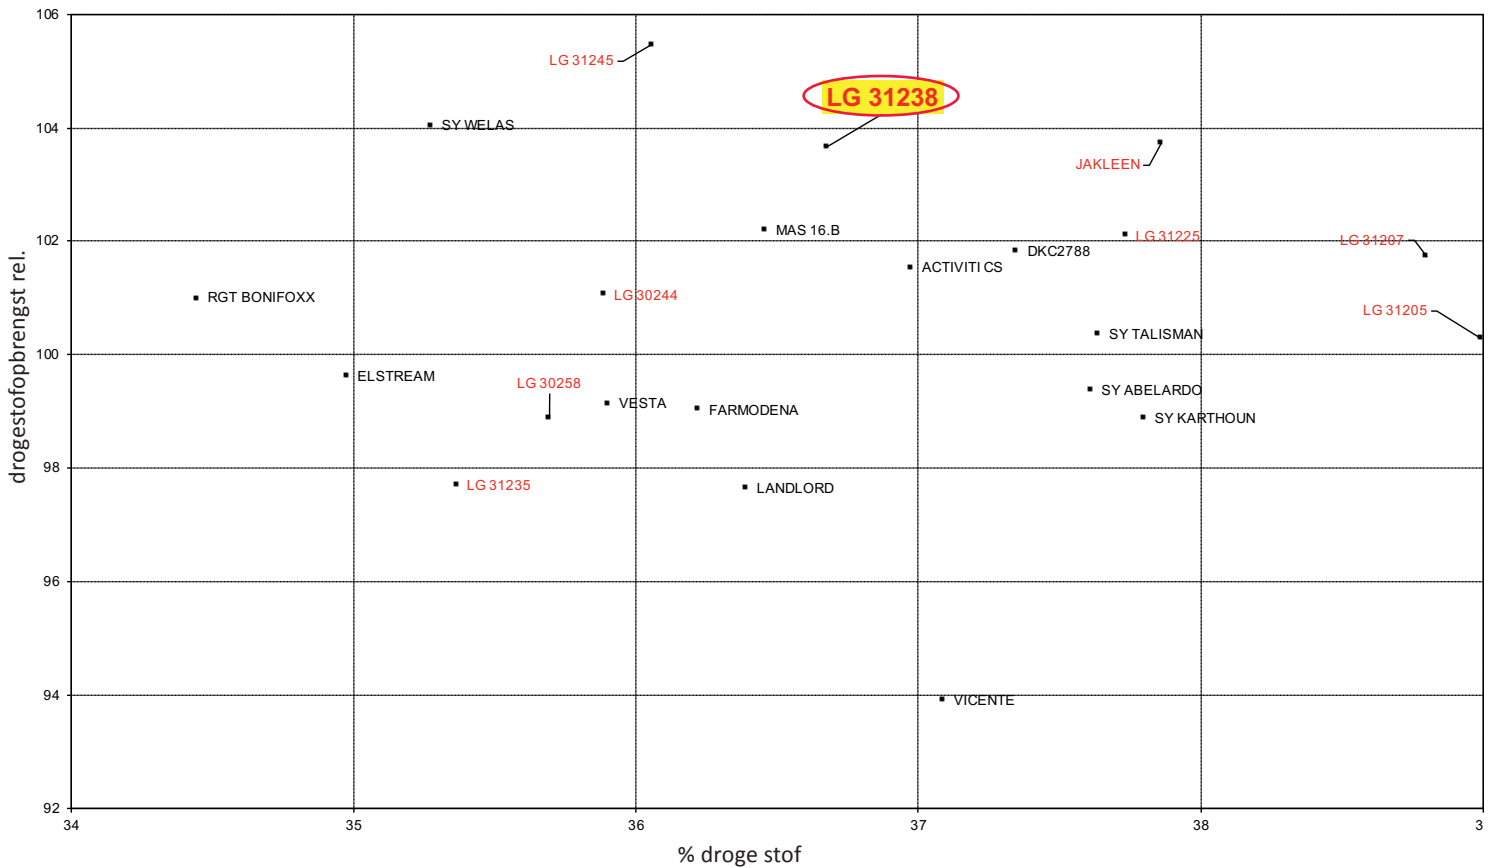

LG 31.238

Vroege dubbeldoelmaïs- "De nieuwe topper op de Duitse rassenlijst"

STERKSTE PUNTEN

- Excellente kuilopbrengst
- Ideaal voor CCM
- Indrukwekkend gewas

EIGENSCHAPPEN

- GEBUIK** Kuil & korrel
FAO 215
TYPE Enkelvoudige hybride

VARMABEL 18-19-20 KUIL - GEM. MIN. 2 J. - ZEER VROEG / VROEG

% DROGE STOF VERSUS DROGESTOFOPBRENGST REL./HA (10 CHECKS)

LG 31.238

Vroege dubbeldoelmaïs- "De nieuwe topper op de Duitse rassenlijst"

VARMABEL 19-20-21 KORREL - GEM. MIN. 2 J.

% VOCHTGEHALTE KORREL VERSUS KORRELOPBRENGST 15% VOCHT / HA REL. (MEERDERE CHECKS)