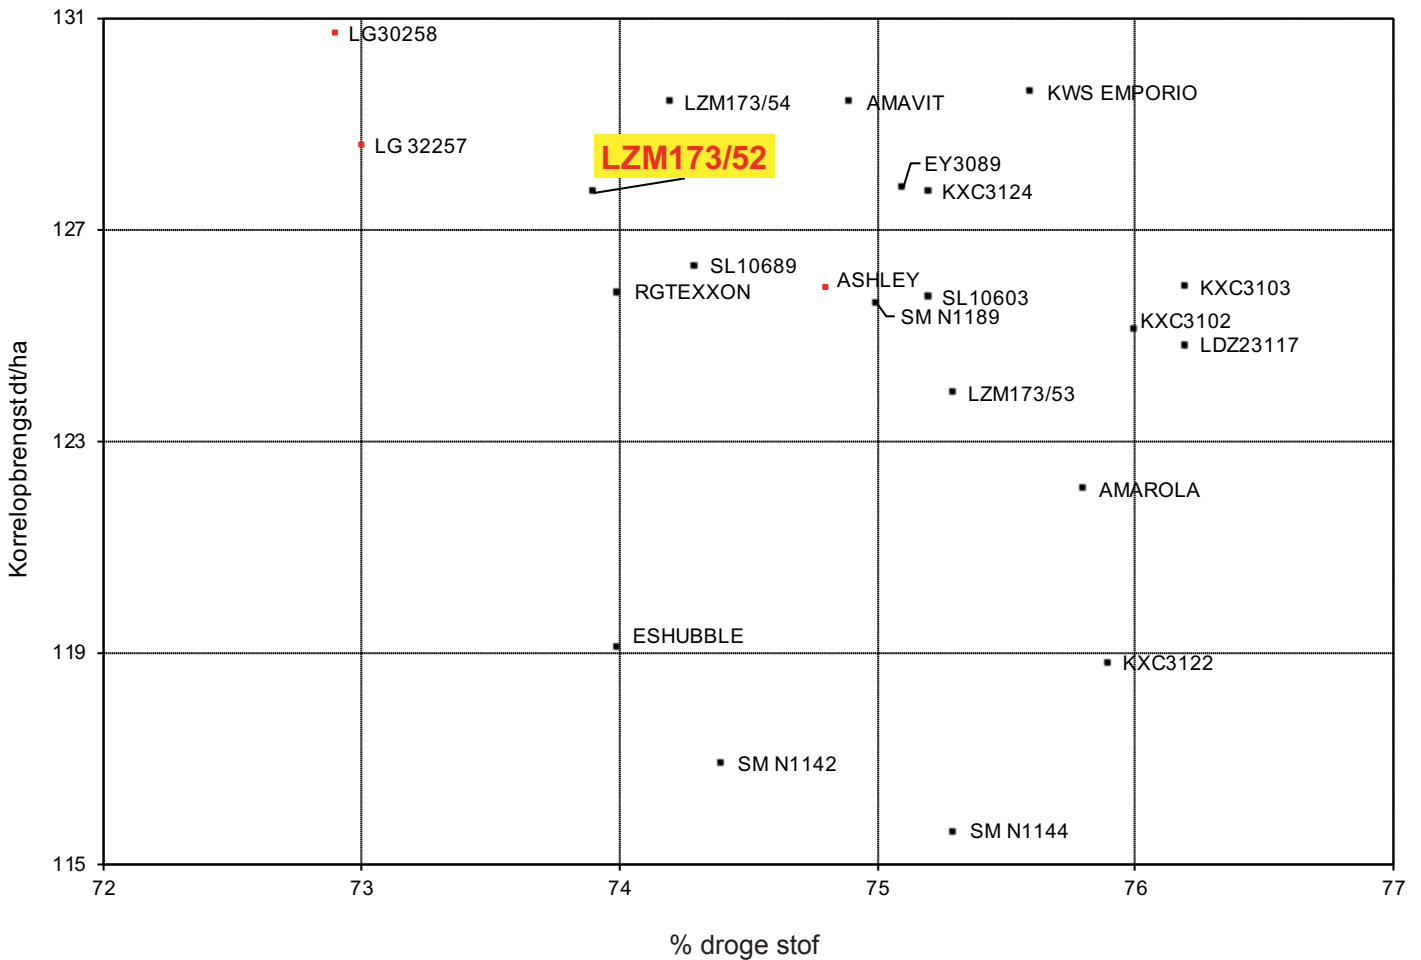

LZM 173/52

RAPID START
RS
LG 32.216*

Vroege korrelmaïs - "Neem geen risico's, kies een vroeg korrelras!"

STERKSTE PUNTEN

- Hoog financieel rendement als korrel
- Top jeugdgroei
- Stevig!

EIGENSCHAPPEN

- GEbruik** Dubbeldoel
FAO 210
TYPE Drieweghybride

DUISSLAND RASSENLIJST KORREL - VROEGSTE GROEP KORRELOPBRENGST 15% VOCHT 2023

*Mogelijke naam

LZM 173/52

RAPIDSTART
RS
LG 32.216*

Vroege korrelmaïs - "Neem geen risico's, kies een vroeg korrelras!"

DUITSLAND RASSENLIJST KUIL - VROEGSTE GROEP DROGESTOFOPBRENGST 2023