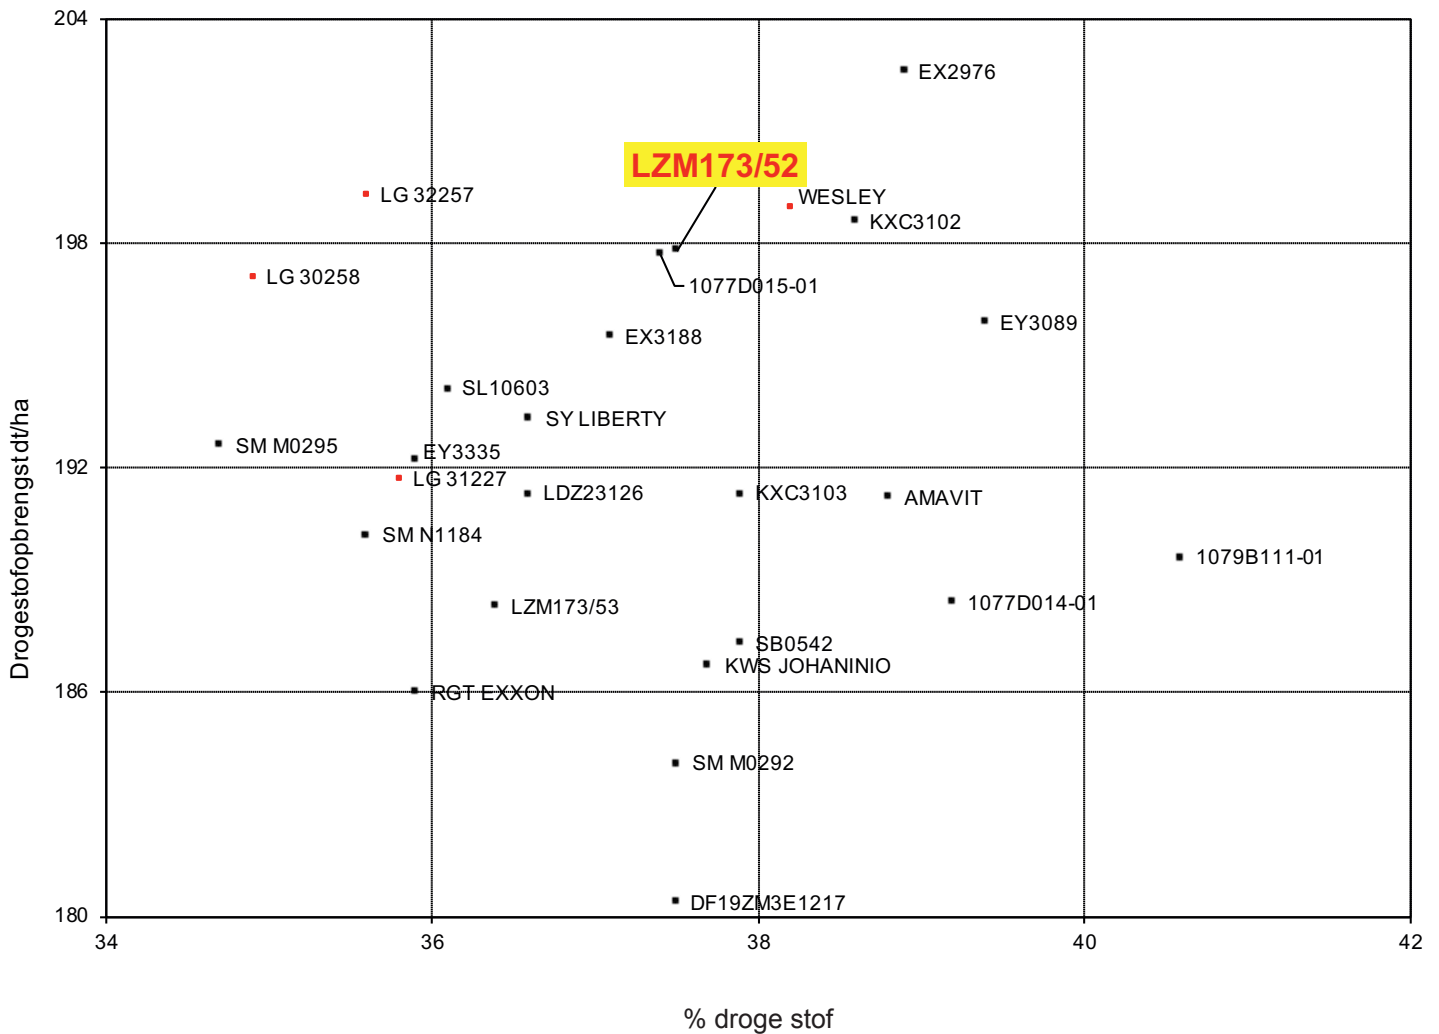

DUISSLAND RASSENLIJST KORREL - VROEGSTE GROEP KORRELOPBRENGST 15% VOCHT 2023

*Mogelijke naam

LZM 173/52

RAPIDSTART
RS
LG 32.216*

Vroege korrelmaïs - "Neem geen risico's, kies een vroeg korrelras!"

DUITSLAND RASSENLIJST KUIL - VROEGSTE GROEP DROGESTOFOPBRENGST 2023

*Mogelijke naam